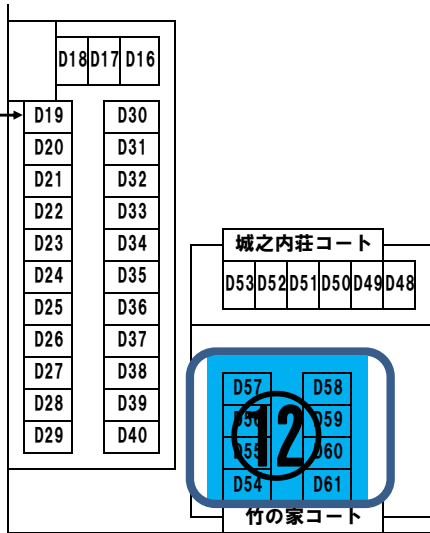

# 令和7年度全国小学生ソフトテニス大会 会場図(案)

30、31日  
練習 6:30~8:00  
競技開始 9:00~

共同コート  
サンインむかい  
城之内荘  
かねご  
ニュー山中荘

◎印 総合案内所

★印 トイレ

サンシャイン白子コート

P 臨時駐車場

サンインむかい  
アホ'ロコースト