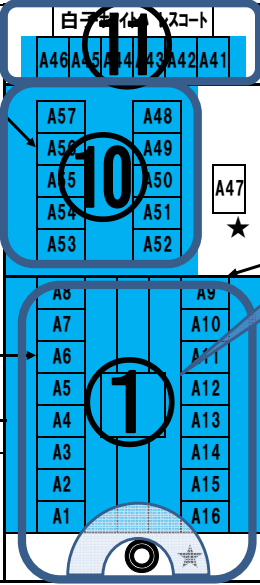

# 令和7年度全国小学生ソフトテニス大会 会場図(案)

30、31日  
練習 6:30~8:00  
競技開始 9:00~

共同コート  
サンインむかい  
城之内荘  
かねご  
ニュー山中荘

◎印 総合案内所

★印 トイレ

サンシャイン白子コート

P 臨時駐車場

サンインむかい  
アホ'ロコースト