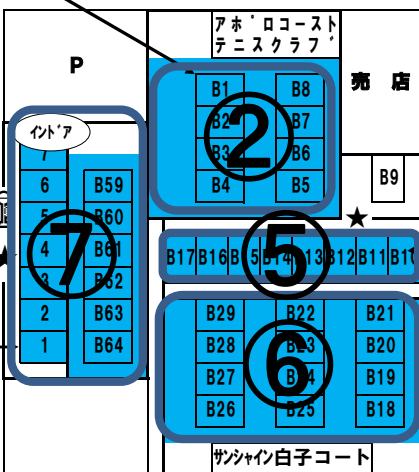

# 令和7年度全国小学生ソフトテニス大会 会場図(案)

30、31日  
練習 6:30~8:00  
競技開始 9:00~

共同コート  
サンインむかい  
城之内荘  
かねご  
ニュー山中荘

◎印 総合案内所

★印 トイレ

サンシャイン白子コート

P 臨時駐車場

サンインむかい  
アホ'ロコースト

サンシャイン白子コート

サンインむかい  
アホ'ロコースト