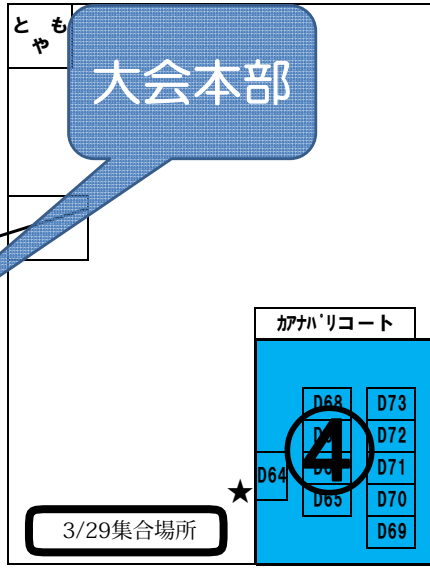

# 令和7年度全国小学生ソフトテニス大会 会場図(案)

30、31日  
練習 6:30~8:00  
競技開始 9:00~

共同コート  
サンインむかい  
城之内荘  
かねご  
ニュー山中荘

◎印 総合案内所

★印 トイレ

サンシャイン白子コート

P 臨時駐車場

サンインむかい  
アホ'ロコースト