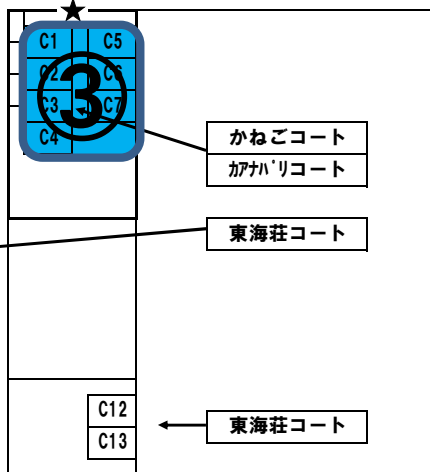

令和7年度全国小学生ソフトテニス大会 会場図(案)

30、31日
練習 6:30~8:00
競技開始 9:00~

共同コート
サンインむかい
城之内荘
かねご
ニュー山中荘

◎印 総合案内所

★印 トイレ

サンシャイン白子コート

P 臨時駐車場

サンインむかい
アホ'ロコースト

サンシャイン白子コート

サンインむかい
アホ'ロコースト