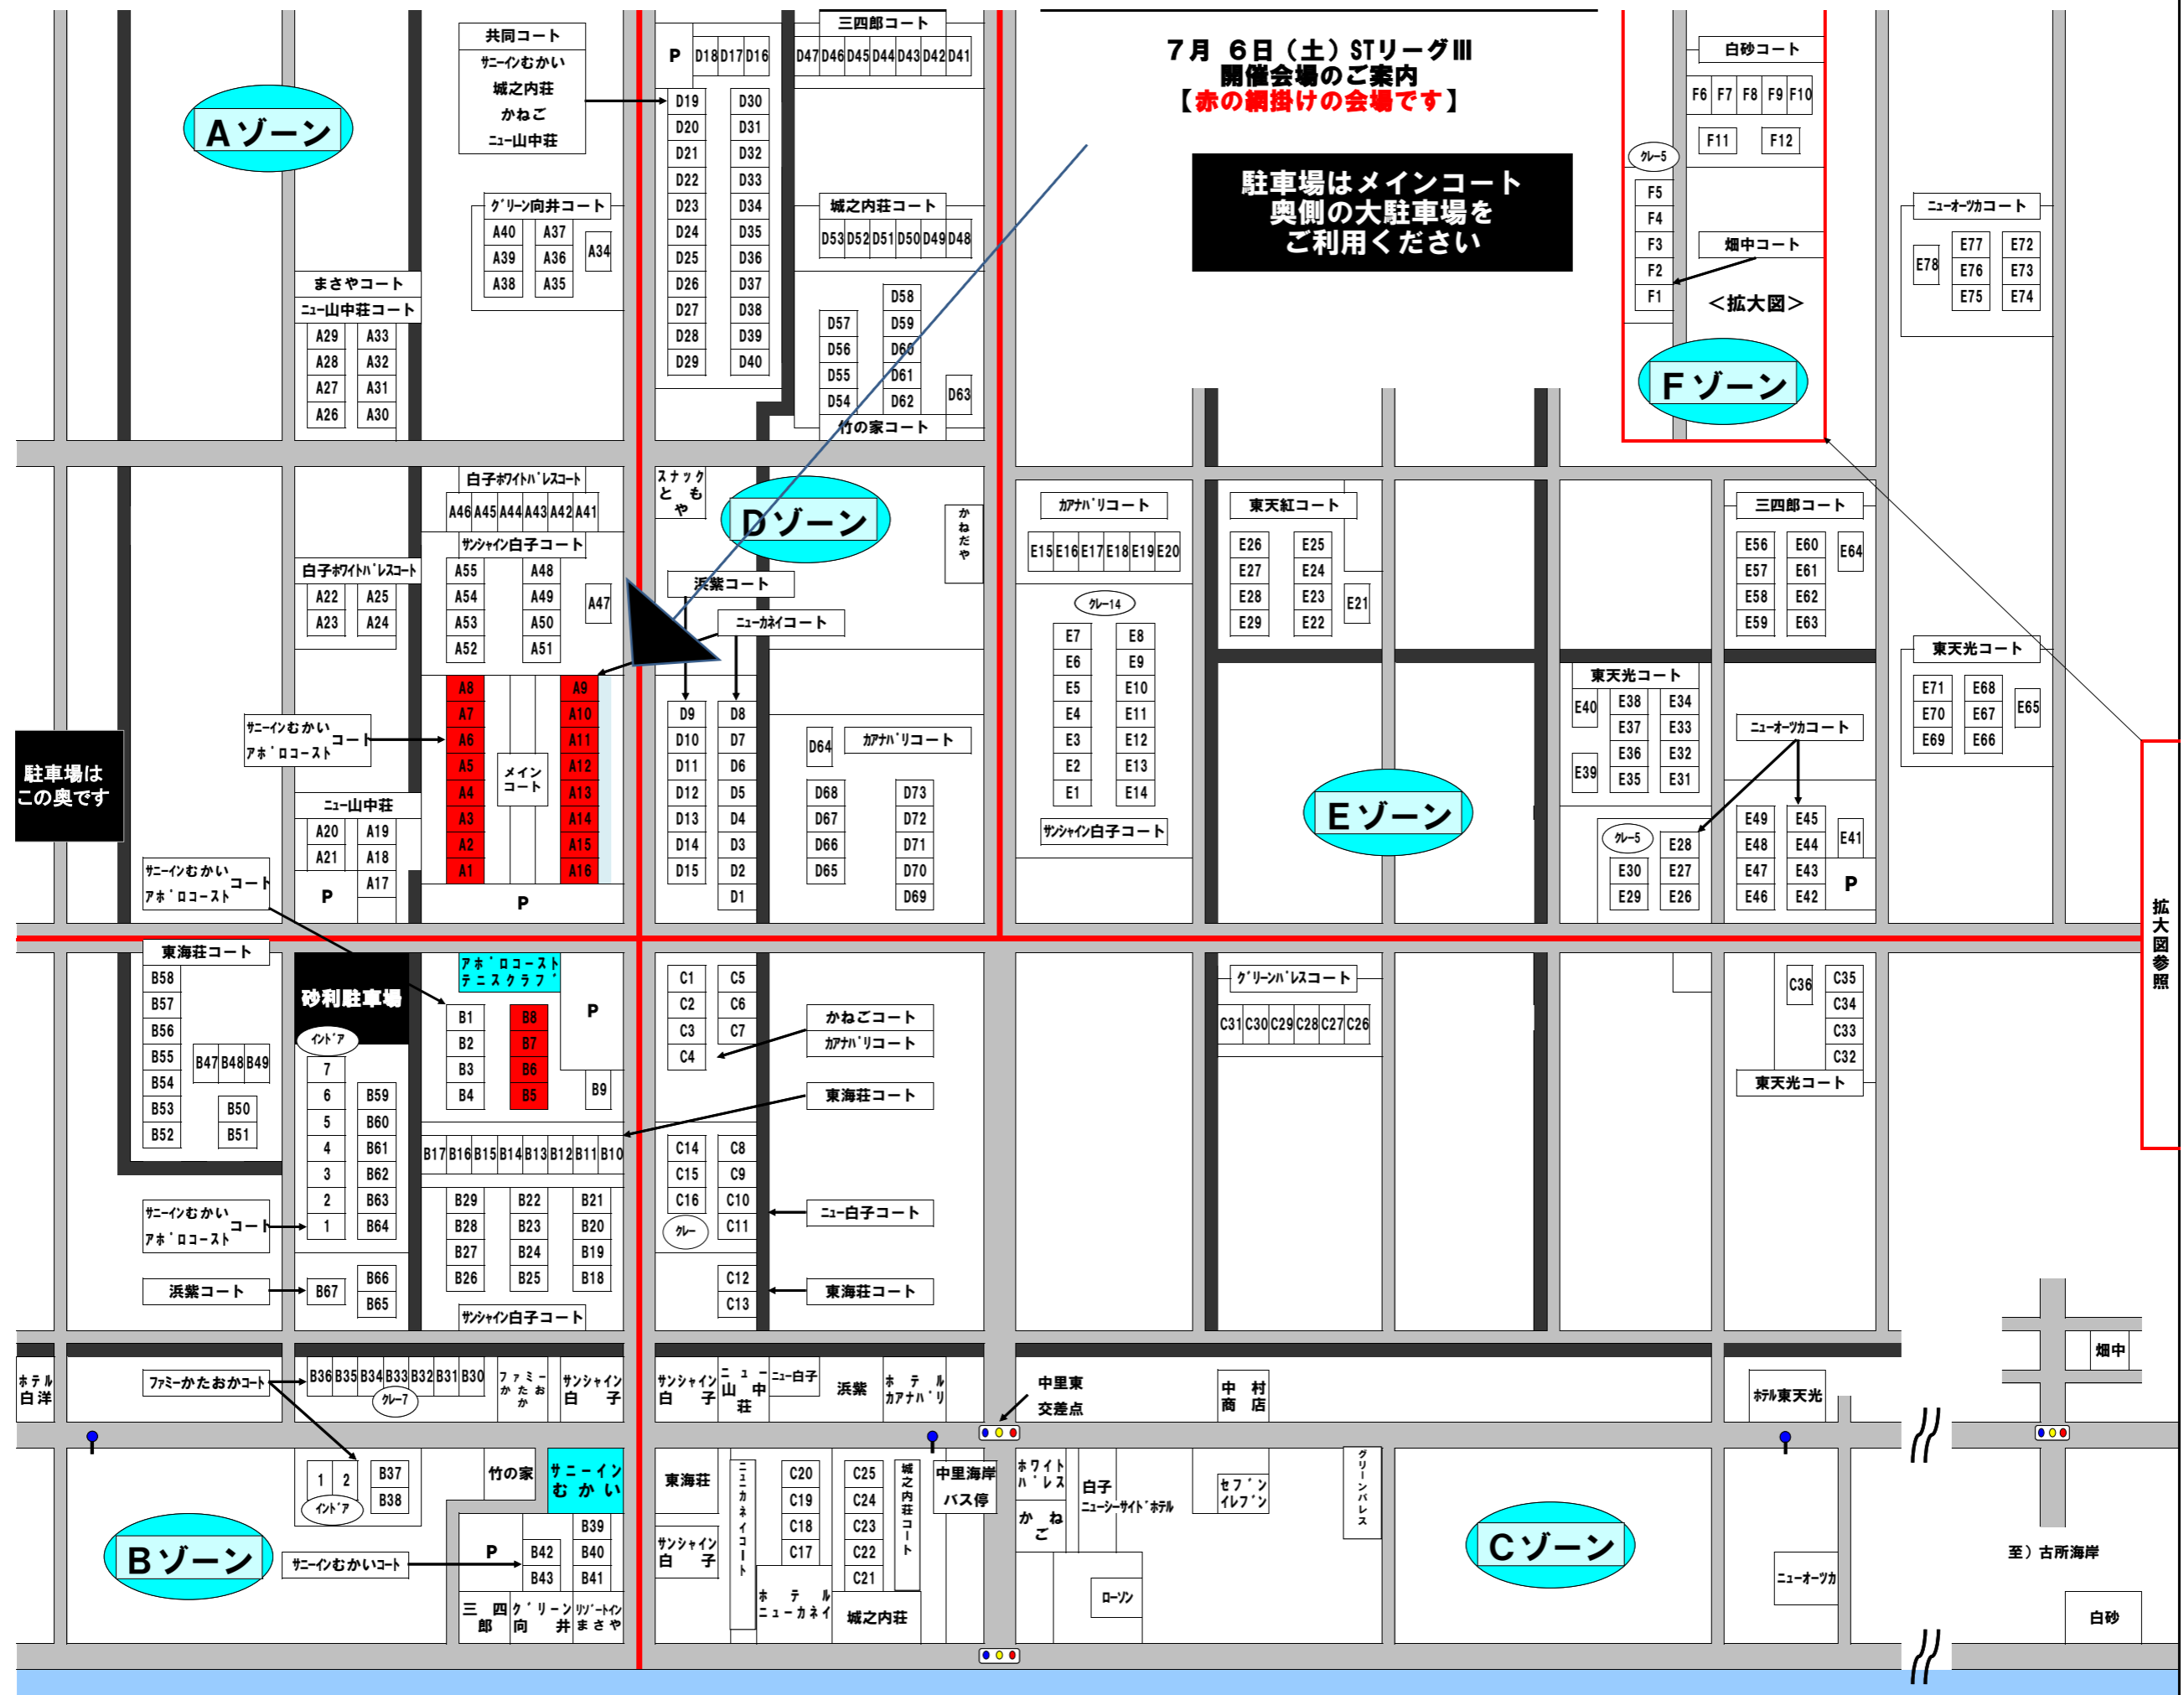

7月6日(土) STリーグIII
開催会場のご案内
【赤の網掛けの会場です】

駐車場はメインコート
奥側の大駐車場を
ご利用ください

Aゾーン

Fゾーン

Dゾーン

Eゾーン

Bゾーン

Cゾーン

拡大図参照

駐車場は
この奥です