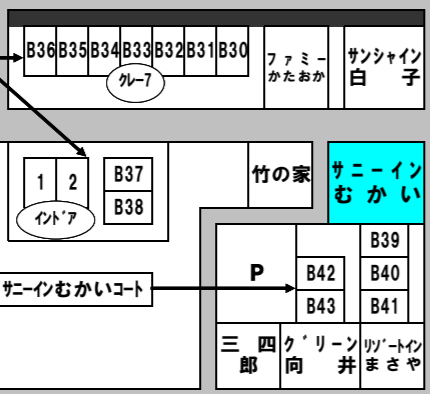

令和6年度 千葉県民スポーツ大会第二部

*4月7日(日)は①・②会場を使用して開催

Aゾーン

Dゾーン

Eゾーン

駐車場はP1をご利用ください

Cゾーン

拡大図参照