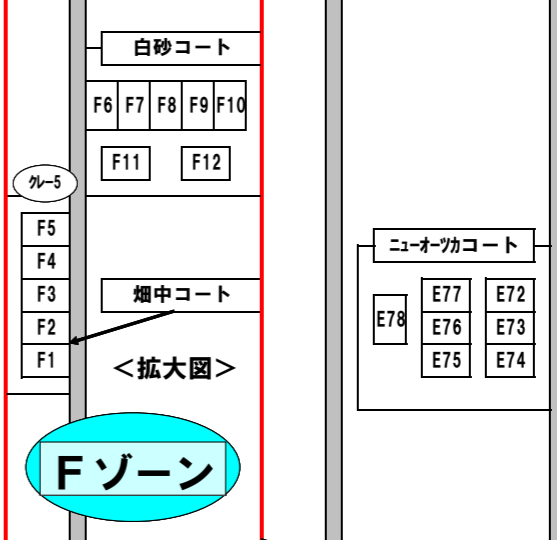

令和6年度 千葉県民スポーツ大会第二部

*4月7日(日)は①・②会場を使用して開催

Aゾーン

Dゾーン

Eゾーン

駐車場はP1をご利用ください

Cゾーン

拡大図参照