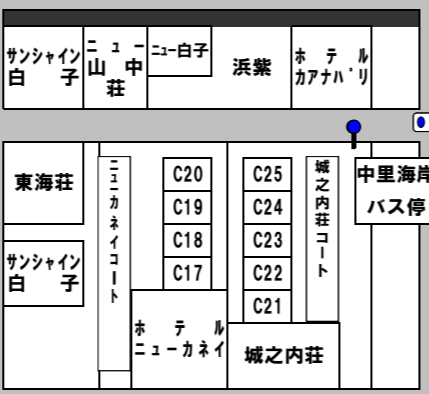

令和6年度 千葉県民スポーツ大会第二部

*4月7日(日)は①・②会場を使用して開催

Aゾーン

Dゾーン

Eゾーン

駐車場はP1をご利用ください

Cゾーン

拡大図参照