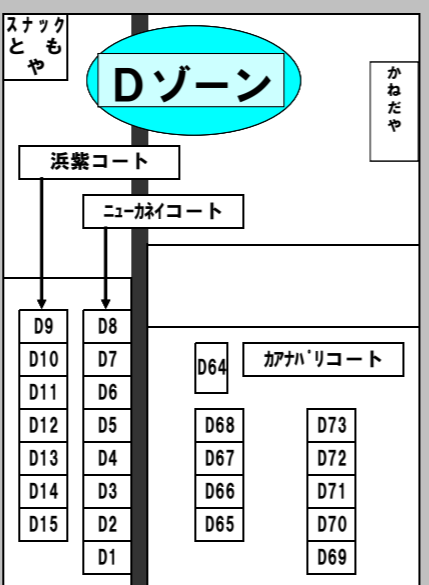

令和6年度 千葉県民スポーツ大会第二部

*4月7日(日)は①・②会場を使用して開催

Aゾーン

Dゾーン

Eゾーン

駐車場はP1をご利用ください

Cゾーン

拡大図参照