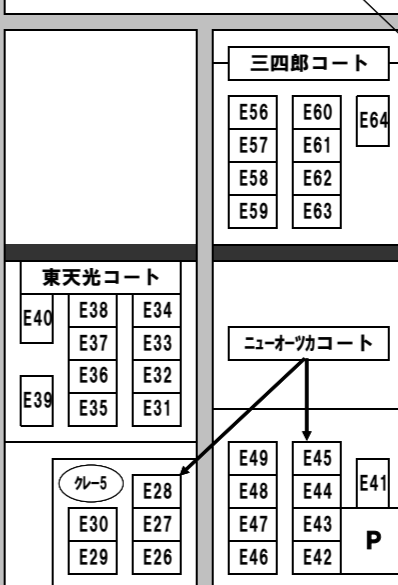

令和6年度 千葉県民スポーツ大会第二部

*4月7日(日)は①・②会場を使用して開催

Aゾーン

Dゾーン

Eゾーン

駐車場はP1をご利用ください

Cゾーン

拡大図参照