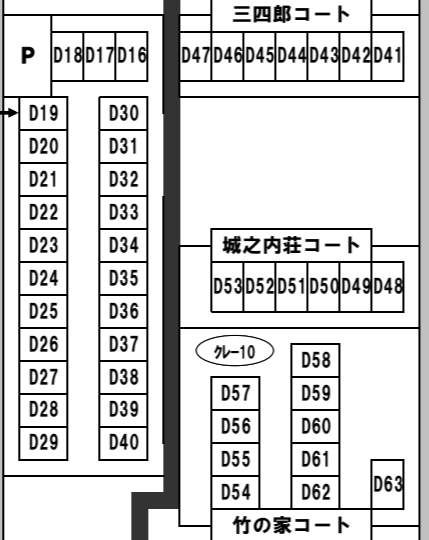

令和6年度 千葉県民スポーツ大会第二部

*4月7日(日)は①・②会場を使用して開催

Aゾーン

Dゾーン

Eゾーン

駐車場はP1をご利用ください

Cゾーン

拡大図参照