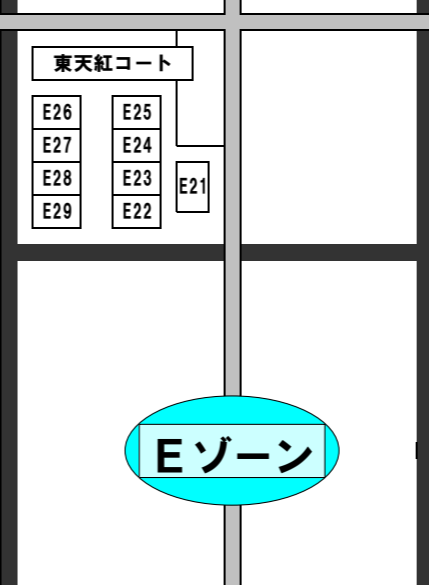

令和6年度 千葉県民スポーツ大会第二部

*4月7日(日)は①・②会場を使用して開催

Aゾーン

Dゾーン

Eゾーン

駐車場はP1をご利用ください

Cゾーン

拡大図参照