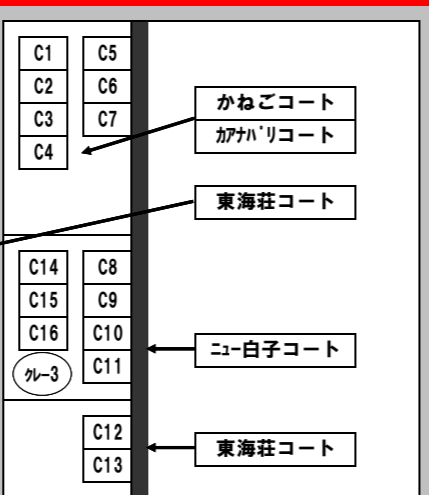

令和6年度 千葉県民スポーツ大会第二部

*4月7日(日)は①・②会場を使用して開催

Aゾーン

Dゾーン

Eゾーン

駐車場はP1をご利用ください

Cゾーン

拡大図参照