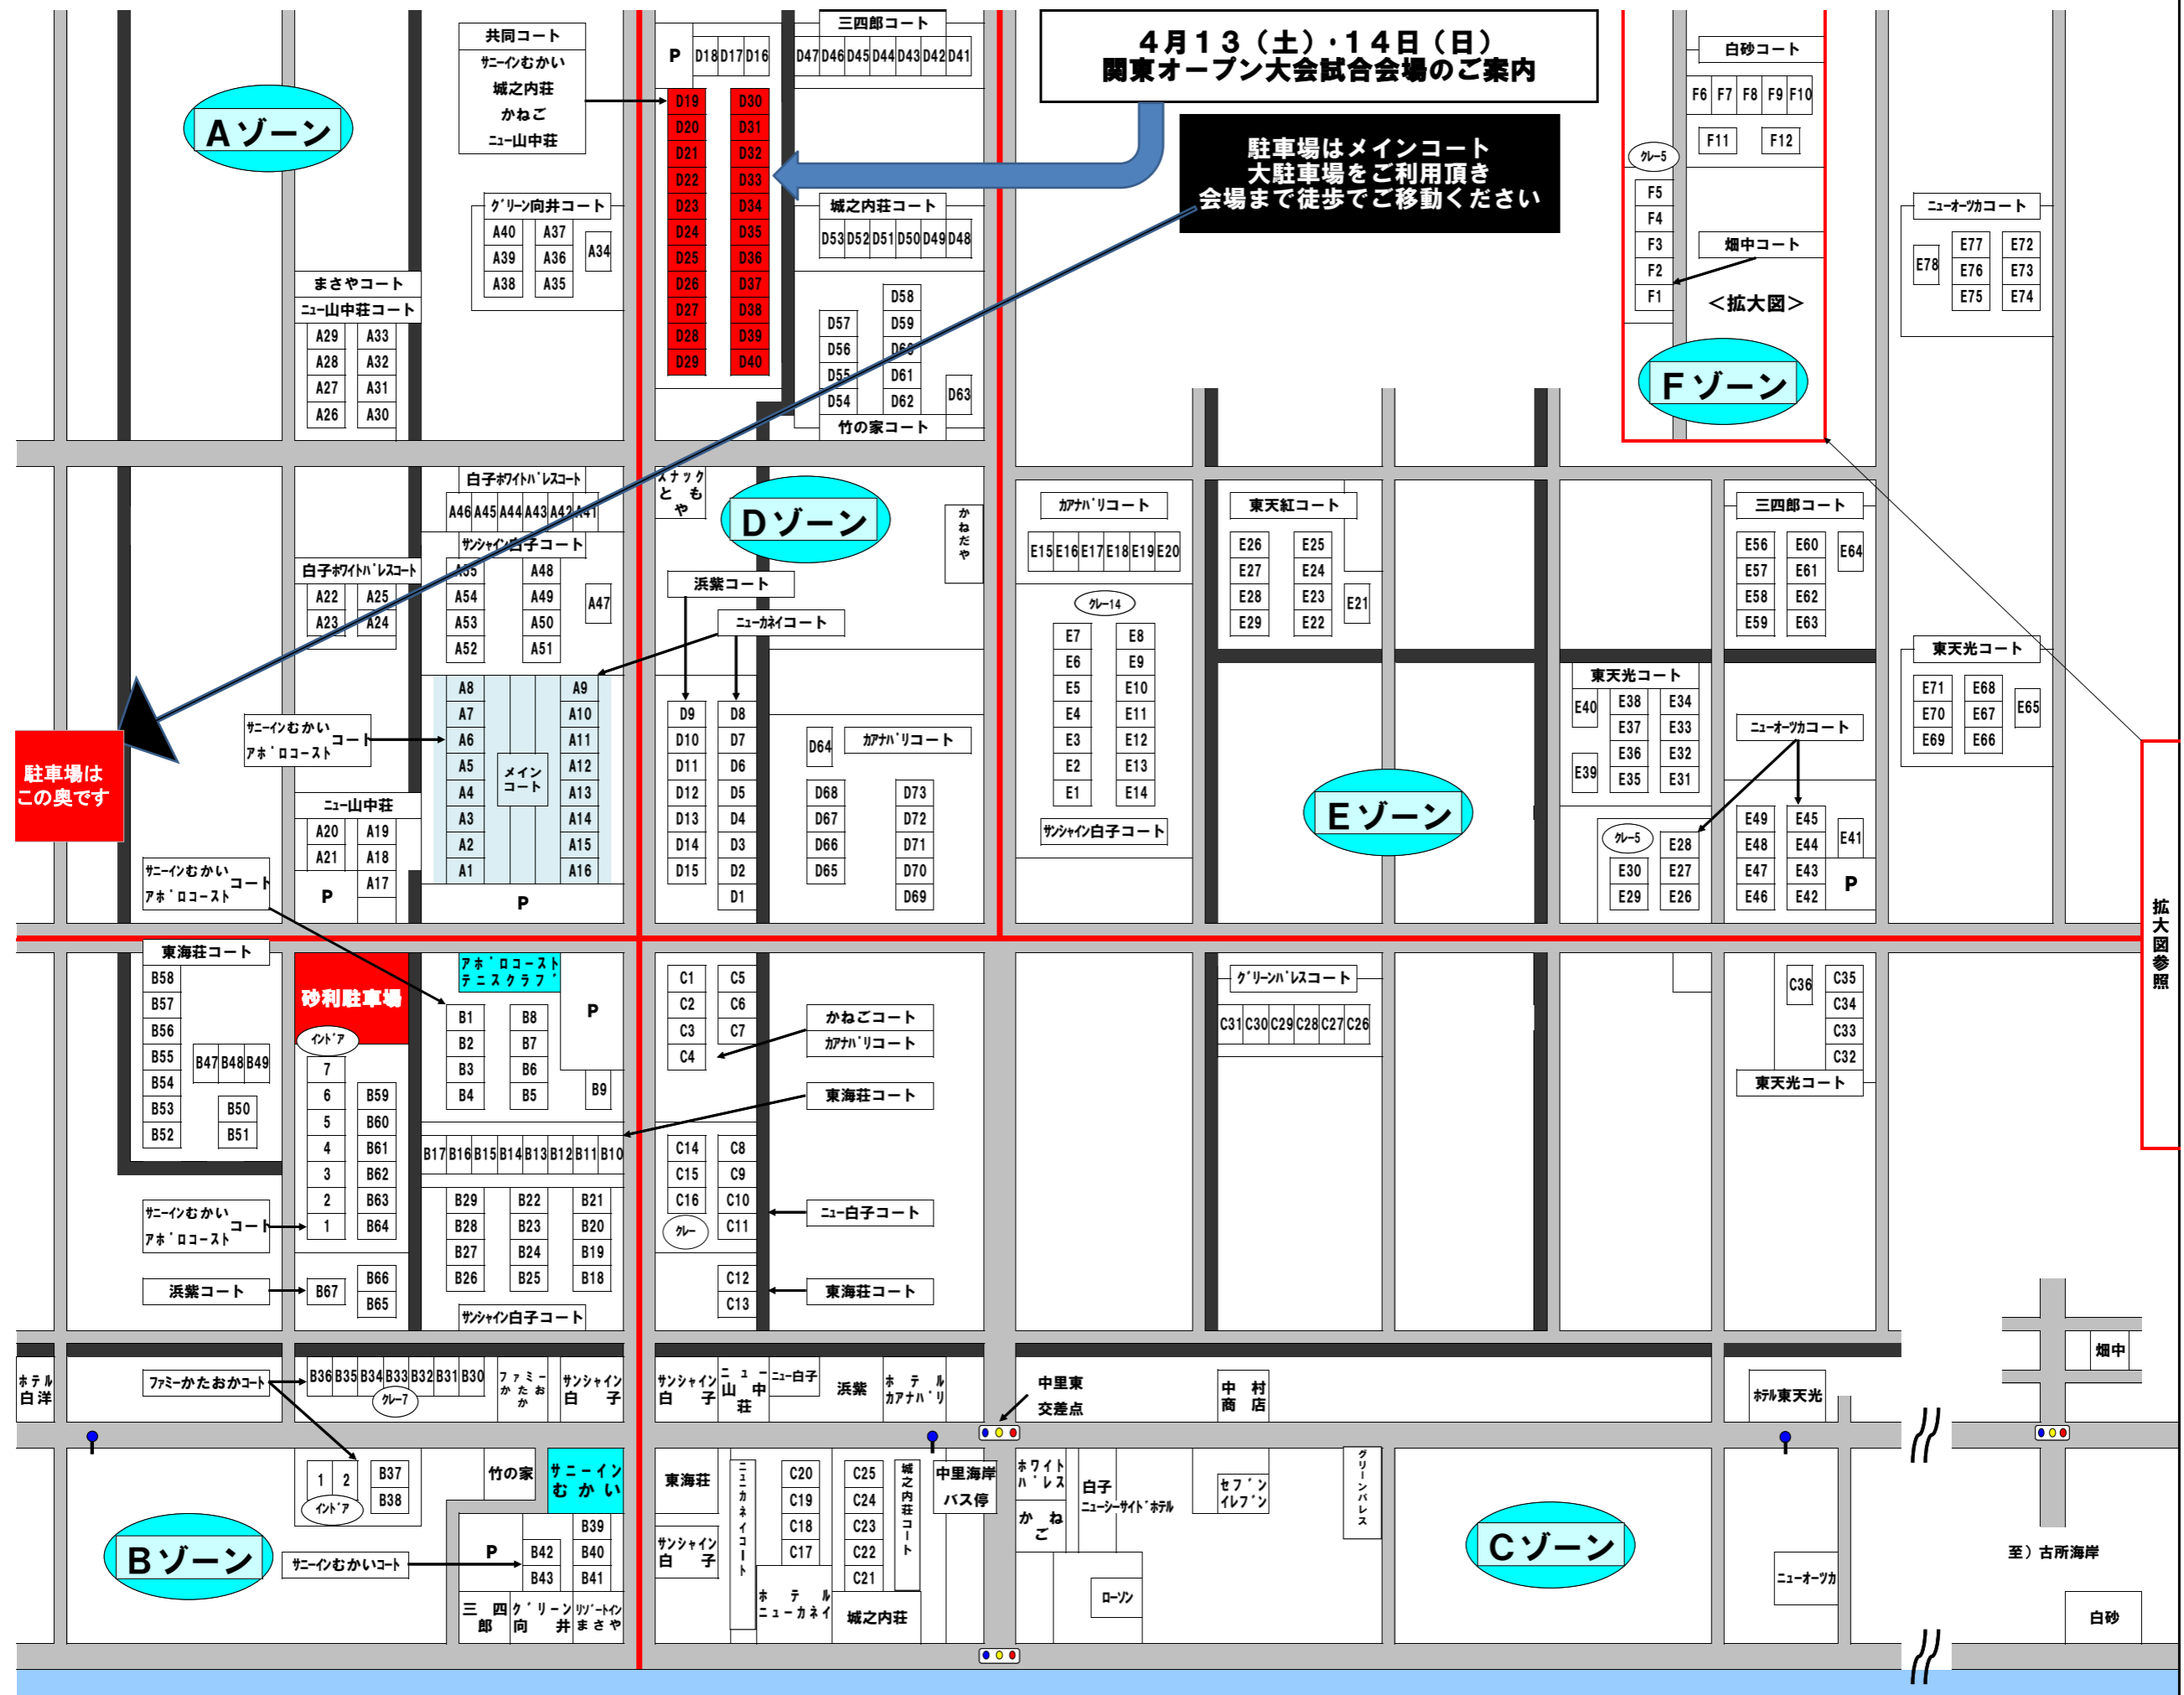

4月13(土)・14日(日)
関東オープン大会試合会場のご案内

駐車場はメインコート
大駐車場をご利用頂き
会場まで徒歩でご移動ください

Aゾーン

Fゾーン

Dゾーン

Eゾーン

Bゾーン

Cゾーン

拡大図参照

駐車場は
この奥です

砂利駐車場

アホ'ロコースト
テニスクラブ

煙中

至) 古所海岸

白砂