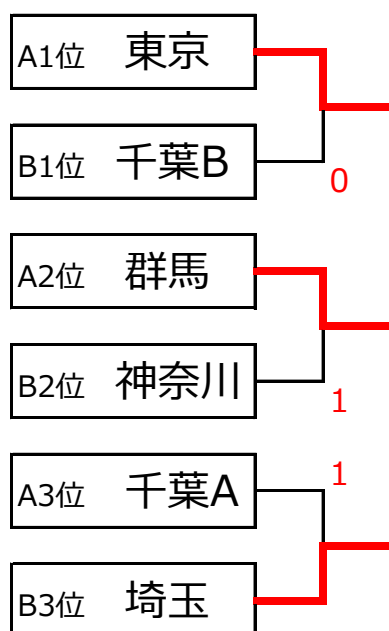

関東年齢別大会

(とき 2023年11月14日 (火) ところ フクダ電子ヒルステニスコート)

主催 千葉県レディースソフトテニス連盟

A シニア45・50		1	2	3	差	順
1	千葉A		1	1		3
2	東京	②		②		1
3	群馬	②	1			2

A シニア55		1	2	3	4	5	差	順
1	東京		1	②	②	1		3
2	群馬	②		②	②	②		1
3	神奈川	1	1		1	0		5
4	埼玉	1	1	②		③		2
5	千葉A	②	1	③	0			4

A シニア60		1	2	3	4	5	差	順
1	埼玉		1	1	②	0	±0	4
2	東京	②		③	③	1		2
3	千葉B	②	0		0	1	-2	5
4	神奈川	1	0	③		0	+2	3
5	千葉A	③	②	②	③			1

A シニア65・70		1	2	3	差	順
1	千葉A		②	1		2
2	山梨	1		0		3
3	東京	②	③			1

B シニア45・50		1	2	3	4	差	順
1	埼玉		③	1	1		3
2	山梨	0		1	1		4
3	千葉B	②	②		②		1
4	神奈川	②	②	1			2

B シニア65・70		1	2	3	4	差	順
1	神奈川		1	②	1		3
2	埼玉	②		③	②		1
3	群馬	1	0		0		4
4	千葉B	②	1	③			2

シニア45・50 順位トーナメント