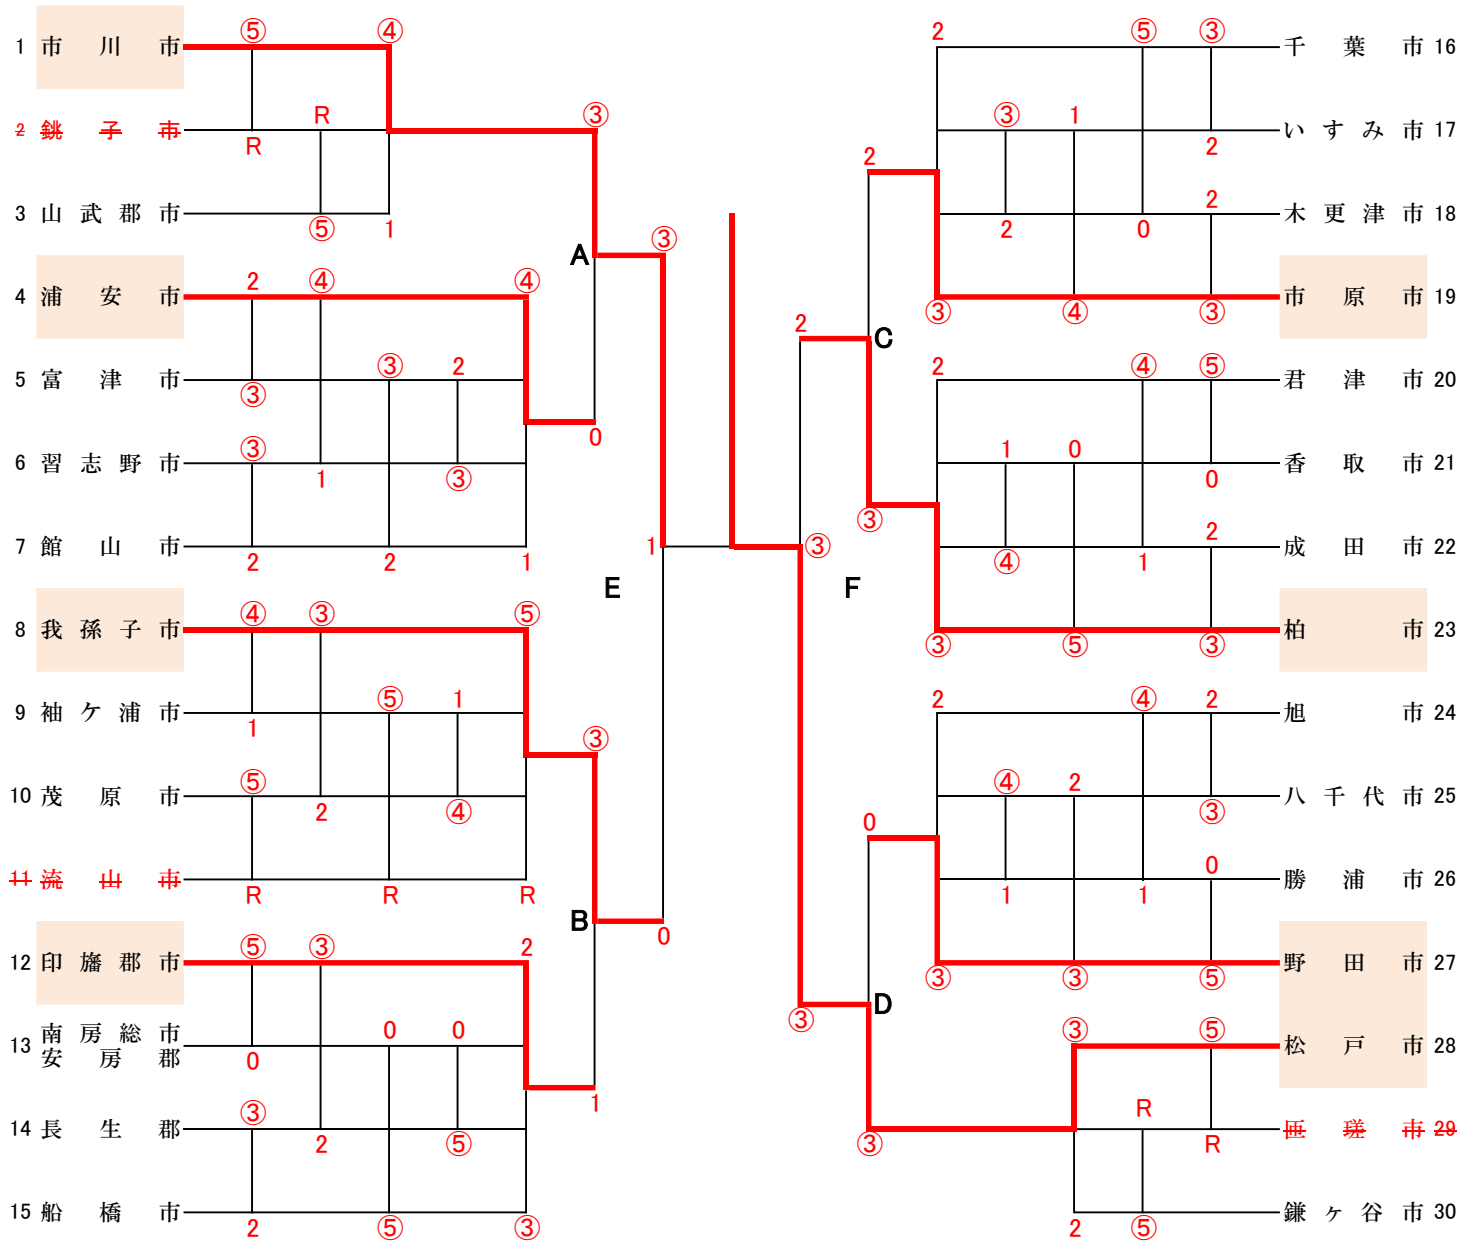

第 7 3 回 大 会 組 合 せ

【男子の部】

No	市	No			計算結果						順位	
		4	5	6	勝	負	得ゲーム	失ゲーム	ゲーム差	特ポイント		失ポイント
4	浦安市		2	④	1	1	6	4	+2			1
5	富津市	③		2	1	1	5	5	0			2
6	習志野市	1	③		1	1	4	6	-2			3

No	市	No			計算結果						順位	
		4	5	6	勝	負	得ゲーム	失ゲーム	ゲーム差	特ポイント		失ポイント
12	印旛郡市		③	2	1	1	29	27	+2			1
14	長生郡	2		③	1	1	26	27	-1			2
15	船橋市	③	2		1	1	26	27	-1			3

3位～4位決定戦

5位～6位決定戦

最終順位

1位	松 戸 市
2位	市 川 市
3位	柏 市
4位	我 孫 子 市
5位	印 旛 郡 市
6位	野 田 市
7位	市 原 市
8位	浦 安 市