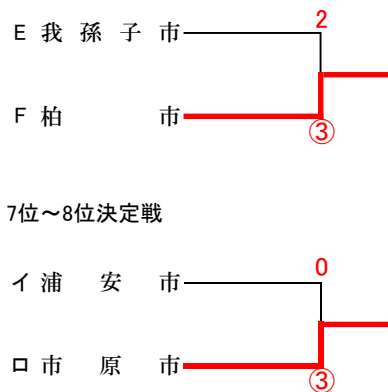

第 7 3 回 大 会 組 合 せ

【男子の部】

No	市	No			計算結果						順位	
		4	5	6	勝	負	得ゲーム	失ゲーム	ゲーム差	特ポイント		失ポイント
4	浦安市		2	④	1	1	6	4	+2			1
5	富津市	③		2	1	1	5	5	0			2
6	習志野市	1	③		1	1	4	6	-2			3

No	市	No			計算結果						順位	
		4	5	6	勝	負	得ゲーム	失ゲーム	ゲーム差	特ポイント		失ポイント
12	印旛郡市		③	2	1	1	29	27	+2			1
14	長生郡	2		③	1	1	26	27	-1			2
15	船橋市	③	2		1	1	26	27	-1			3

3位～4位決定戦

5位～6位決定戦

最終順位

1位	松 戸 市
2位	市 川 市
3位	柏 市
4位	我 孫 子 市
5位	印 旛 郡 市
6位	野 田 市
7位	市 原 市
8位	浦 安 市