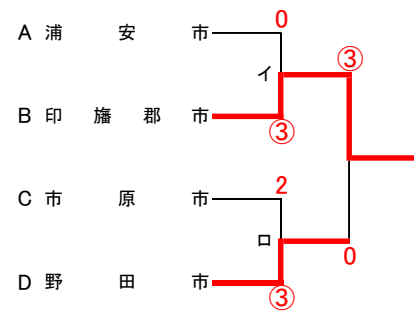

第 7 3 回 大 会 組 合 せ

【男子の部】

No	市	No			計算結果						順位	
		4	5	6	勝	負	得ゲーム	失ゲーム	ゲーム差	特ポイント		失ポイント
4	浦安市		2	④	1	1	6	4	+2			1
5	富津市	③		2	1	1	5	5	0			2
6	習志野市	1	③		1	1	4	6	-2			3

No	市	No			計算結果						順位	
		4	5	6	勝	負	得ゲーム	失ゲーム	ゲーム差	特ポイント		失ポイント
12	印旛郡市		③	2	1	1	29	27	+2			1
14	長生郡	2		③	1	1	26	27	-1			2
15	船橋市	③	2		1	1	26	27	-1			3

3位～4位決定戦

5位～6位決定戦

最終順位

1位	松 戸 市
2位	市 川 市
3位	柏 市
4位	我 孫 子 市
5位	印 旛 郡 市
6位	野 田 市
7位	市 原 市
8位	浦 安 市