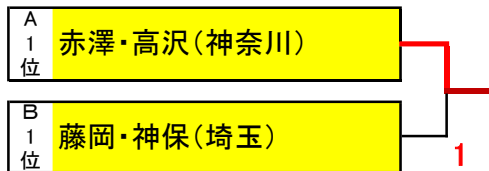

Aブロック (イ)		1	2	3	4	5	差	順
1	大賀・新井(茨城)		④	2	1	3	+2	3
2	伊藤・石橋(東京)	1		1	1	④	+1	4
3	佐藤・加藤(千葉)	④	④		1	④		2
4	赤澤・高沢(神奈川)	④	④	④		④		1
5	橋本・林田(埼玉)	④	0	3	1		-3	5

Bブロック (イ)		1	2	3	4	差	順
1	藤岡・神保(埼玉)		④	④	④		1
2	浅倉・小松(神奈川)	3		④	④		2
3	山田・菊(東京)	1	3		④		3
4	佐藤・後藤(茨城)	1	2	1			4

Aブロック1位トーナメント

Bブロック1位トーナメント

決勝戦

3・4位決定戦