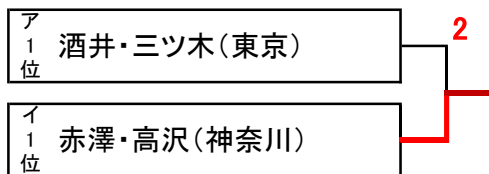

ジャパンカップ関東予選会

(とき 平成30年11月6日(火) ところ 千葉県総合スポーツセンター庭球場)

Aブロック

Aブロック (ア)		1	2	3	4	差	順
1	酒井・三ツ木(東京)		④	④	④		1
2	鹿志村・望月(茨城)	2		0	0		4
3	小坂橋・中村(千葉)	3	④		④		2
4	堀越・増田(神奈川)	3	④	1			3

Bブロック

Bブロック (ア)		1	2	3	4	5	差	順
1	下村・渡邊(神奈川・東京)		④	④	④	④		1
2	長田・荻原(山梨)	2		1	④	3		4
3	宮尾・花園(埼玉・東京)	2	④		④	④		2
4	久野・正部家(千葉)	1	1	2		1		5
5	飯塚・堀井(埼玉)	0	④	3	④			3

Aブロック (イ)		1	2	3	4	5	差	順
1	大賀・新井(茨城)		④	2	1	3	+2	3
2	伊藤・石橋(東京)	1		1	1	④	+1	4
3	佐藤・加藤(千葉)	④	④		1	④		2
4	赤澤・高沢(神奈川)	④	④	④		④		1
5	橋本・林田(埼玉)	④	0	3	1		-3	5

Bブロック (イ)		1	2	3	4	差	順
1	藤岡・神保(埼玉)		④	④	④		1
2	浅倉・小松(神奈川)	3		④	④		2
3	山田・菊(東京)	1	3		④		3
4	佐藤・後藤(茨城)	1	2	1			4

Aブロック1位トーナメント