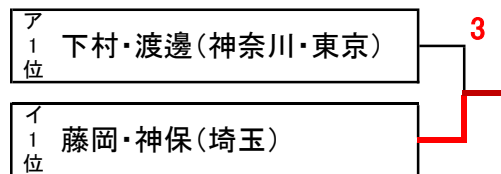

Bブロック1位トーナメント