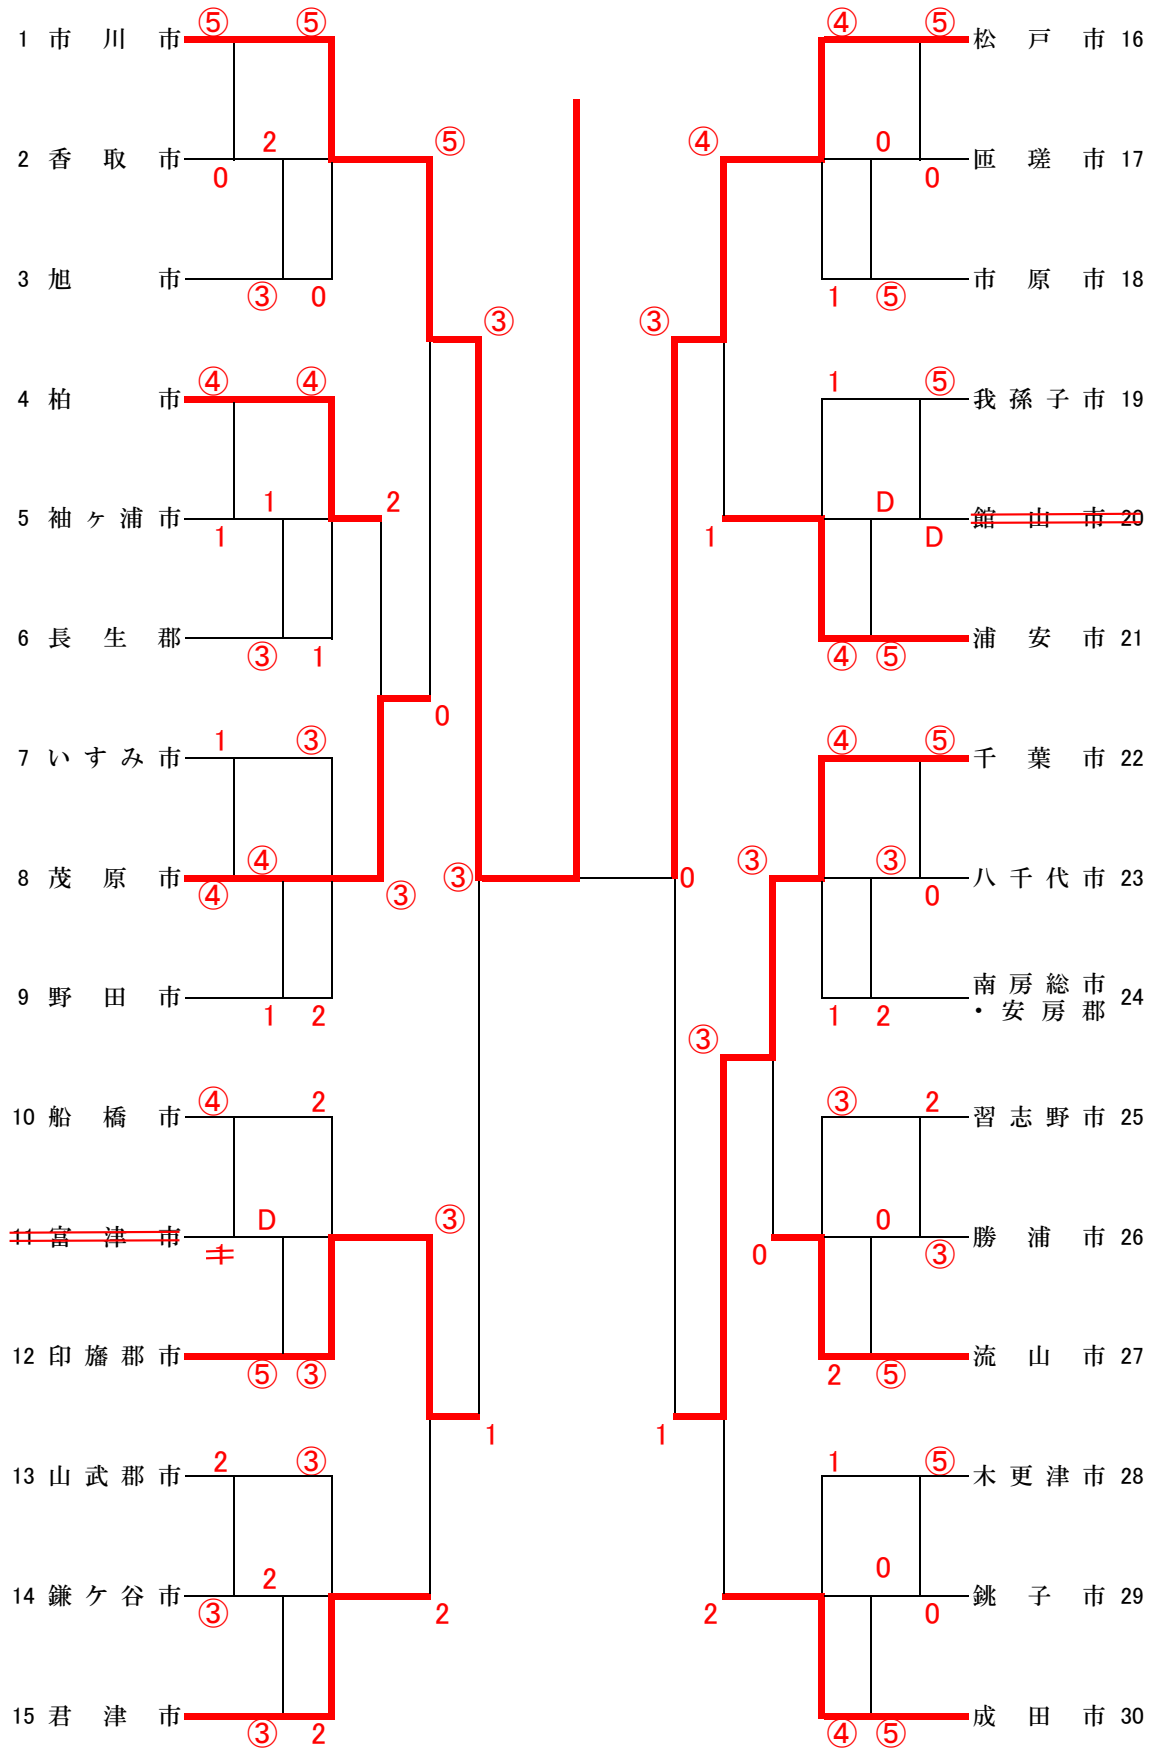

第 6 8 回 大 会 組 合 せ

【男子の部】

第 6 8 回 大 会 組 合 せ

【女子の部】

順位決定戦

【男子の部】

【女子の部】

3～4位決定戦

3～4位決定戦

5～6位決定戦

5～6位決定戦

7～8位検定戦

7～8位検定戦