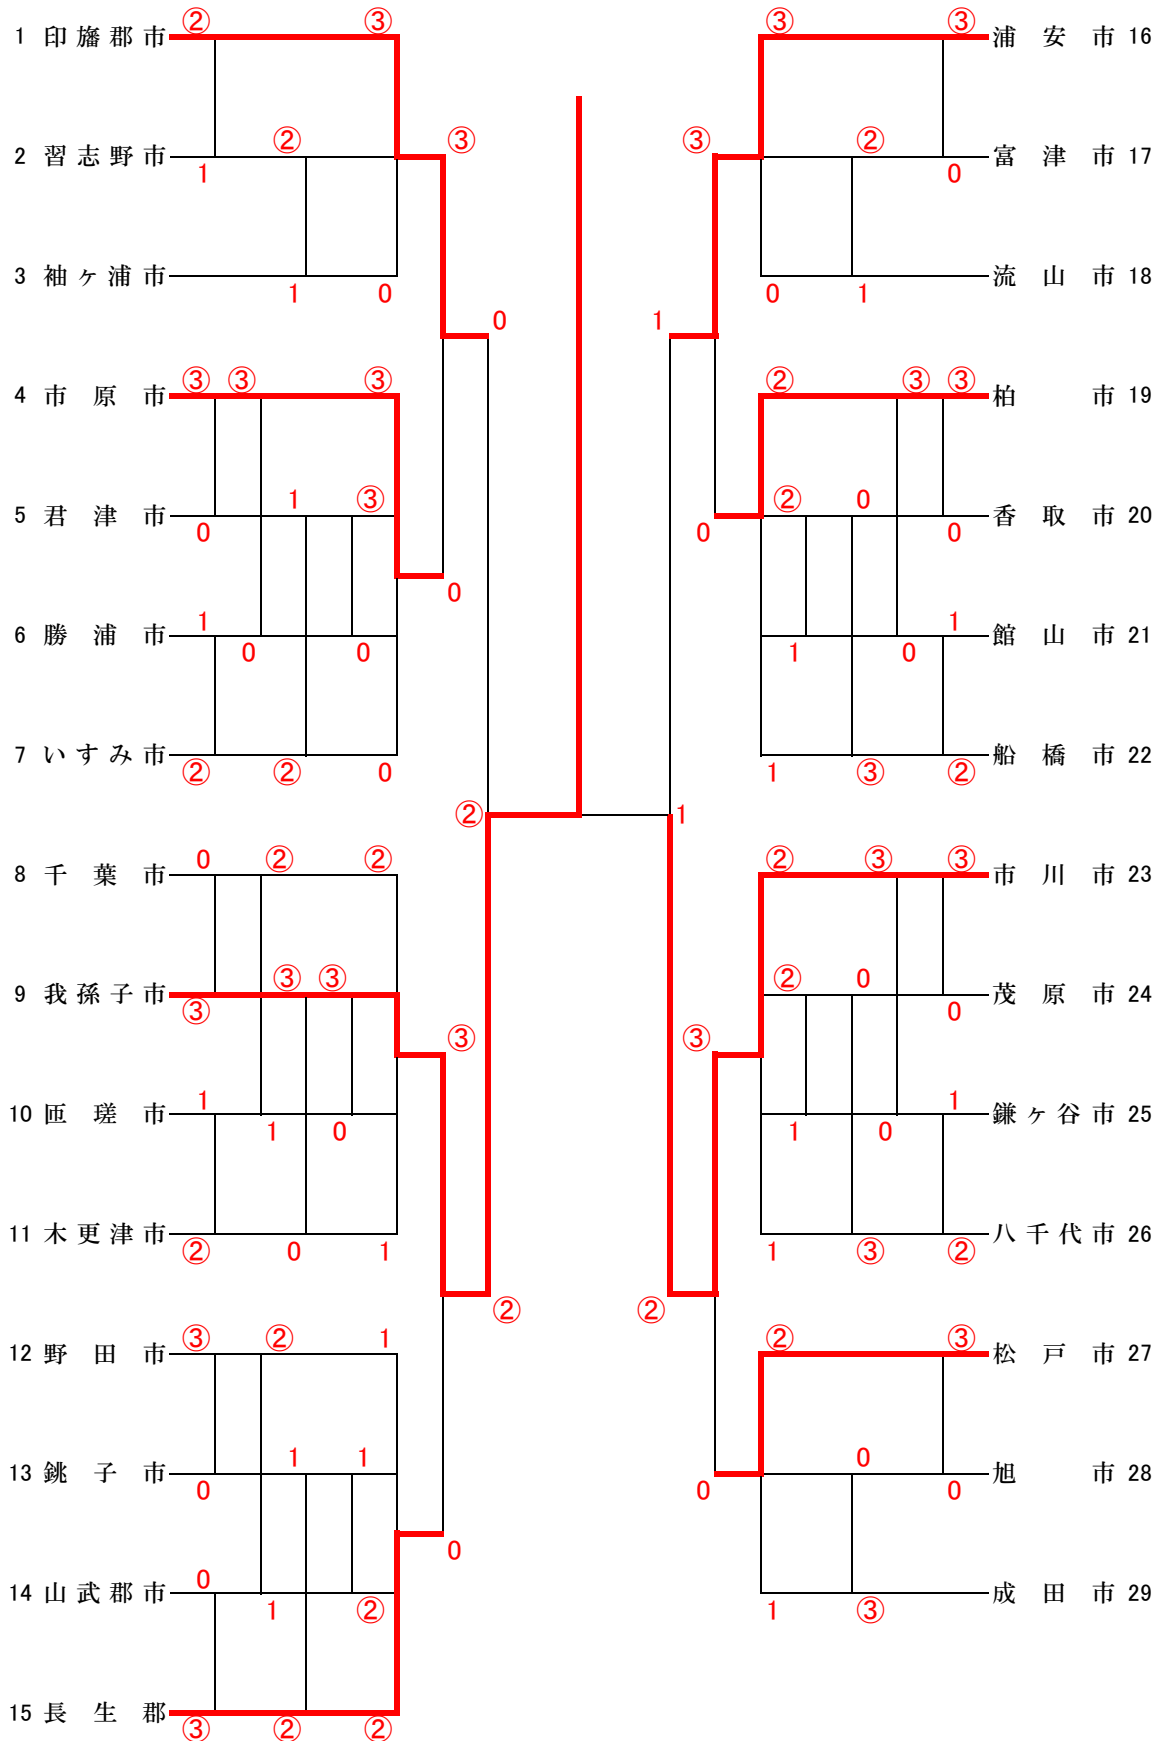

第 6 8 回 大 会 組 合 せ

【男子の部】

第 6 8 回 大 会 組 合 せ

【女子の部】

順位決定戦

【男子の部】

【女子の部】

3～4位決定戦

3～4位決定戦

5～6位決定戦

5～6位決定戦

7～8位検定戦

7～8位検定戦