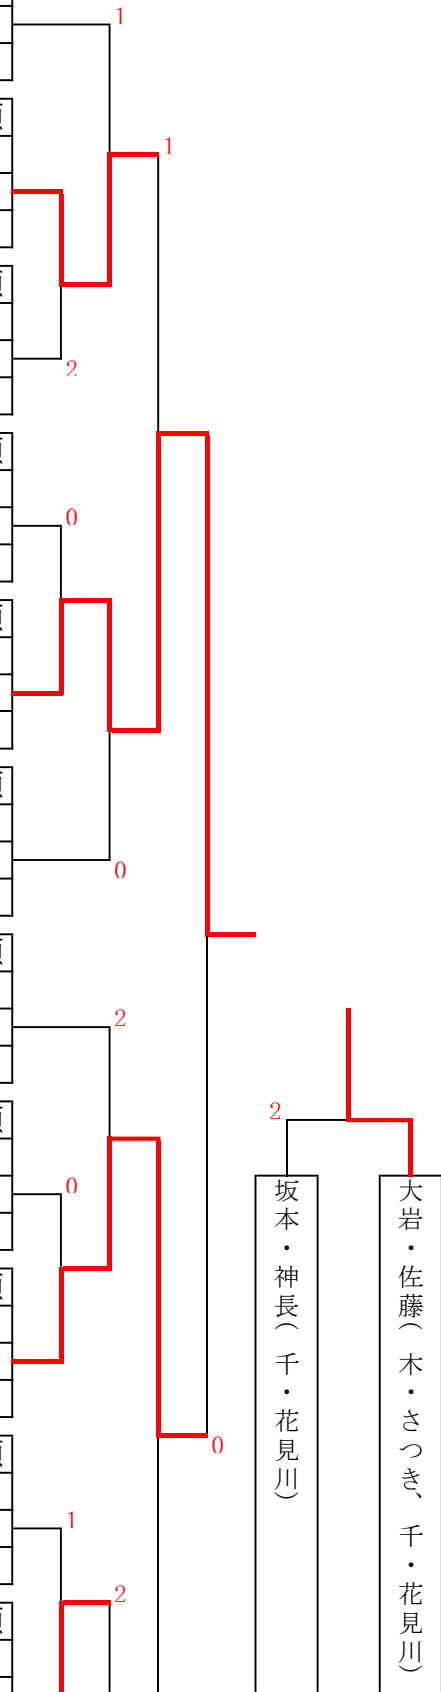

あやめ組

あ		1	2	3	差	順
1	池畑・高崎(流山ママ、流山EMT)		④	④		1
2	佐久間・山口(松・レットイン)	1		1		3
3	秋葉・三品(千・貝塚中央、木・さつき)	3	④			2

い		1	2	3	差	順
1	吉野・有働(浦安会、松・小金原)		④	3		2
2	濱村・生駒(柏・あじさい、野田ヤルキーズ)	1		0		3
3	坂本・神長(千・花見川)	④	④			1

う		1	2	3	差	順
1	宗方・永田(八・勝田台、市原ファミリー)		④	④		1
2	会沢・浅香(茂・フレンズ)	0		1		3
3	吉田・三浦(柏・花野井)	1	④			2

え		1	2	3	差	順
1	竹之内・重田(船橋高根台、松・栗ヶ沢)		④	④		1
2	高山・磯部(流山EMT)	2		2		3
3	入澤・白樫(柏・十余二、沼南風早)	2	④			2

お		1	2	3	差	順
1	大屋・横尾(木・さつき、茂原)		④	④		1
2	藤田・大島(八・勝田台)	0		3		3
3	井桁・安井(千・こてはし台、花見川)	0	④			2

か		1	2	3	差	順
1	梅田・秋山(我孫子ママ)		3	1		3
2	藤川・一木(北柏LTC、柏・みどり会)	④		2		2
3	中澤・青柳(松・稔台、茂・黒潮)	④	④			1

き		1	2	3	差	順
1	杉田・金子(流山、野田東部同好会)		④	④		1
2	狩野・高山(千・ふたば)	1		3		3
3	長谷川・箱岩(柏・沼南風早、茂原)	2	④			2

く		1	2	3	差	順
1	和田・山田(茂原、我孫子ママ)		④	④		1
2	那須・佐藤(八・勝田台、習志野)	1		0		3
3	一薫・田中(千・天台)	0	④			2

け		1	2	3	差	順
1	寺岡・大井(柏千代田、北柏LTC)		④	④		1
2	笹村・清水(松・栗ヶ沢)	1		④		2
3	轟・斎藤(流山ママ)	1	0			3

こ		1	2	3	差	順
1	斎藤・石坂(松・栗ヶ沢、流山ママ)		④	④		1
2	早坂・酒井(千・こてはし台)	1		2		3
3	石原・渡辺(柏ママ、柏千代田)	0	④			2

さ		1	2	3	差	順
1	米持・小布施(我・湖北台、北柏LTC)		④	3		2
2	石井・宮山(松・ときわ平グリーン、青空)	3		1		3
3	内野・長塚(千・花見川、茂原)	④	④			1

し		1	2	3	差	順
1	大岩・佐藤(木・さつき、千・花見川)		④	④		1
2	田中・篠原(流山EMT、柏・十余二)	3		④		2
3	田中・吉田(市原ファミリー、八・勝田台)	3	3			3

坂本・神長(千・花見川)

大岩・佐藤(木・さつき、千・花見川)

3位決定戦