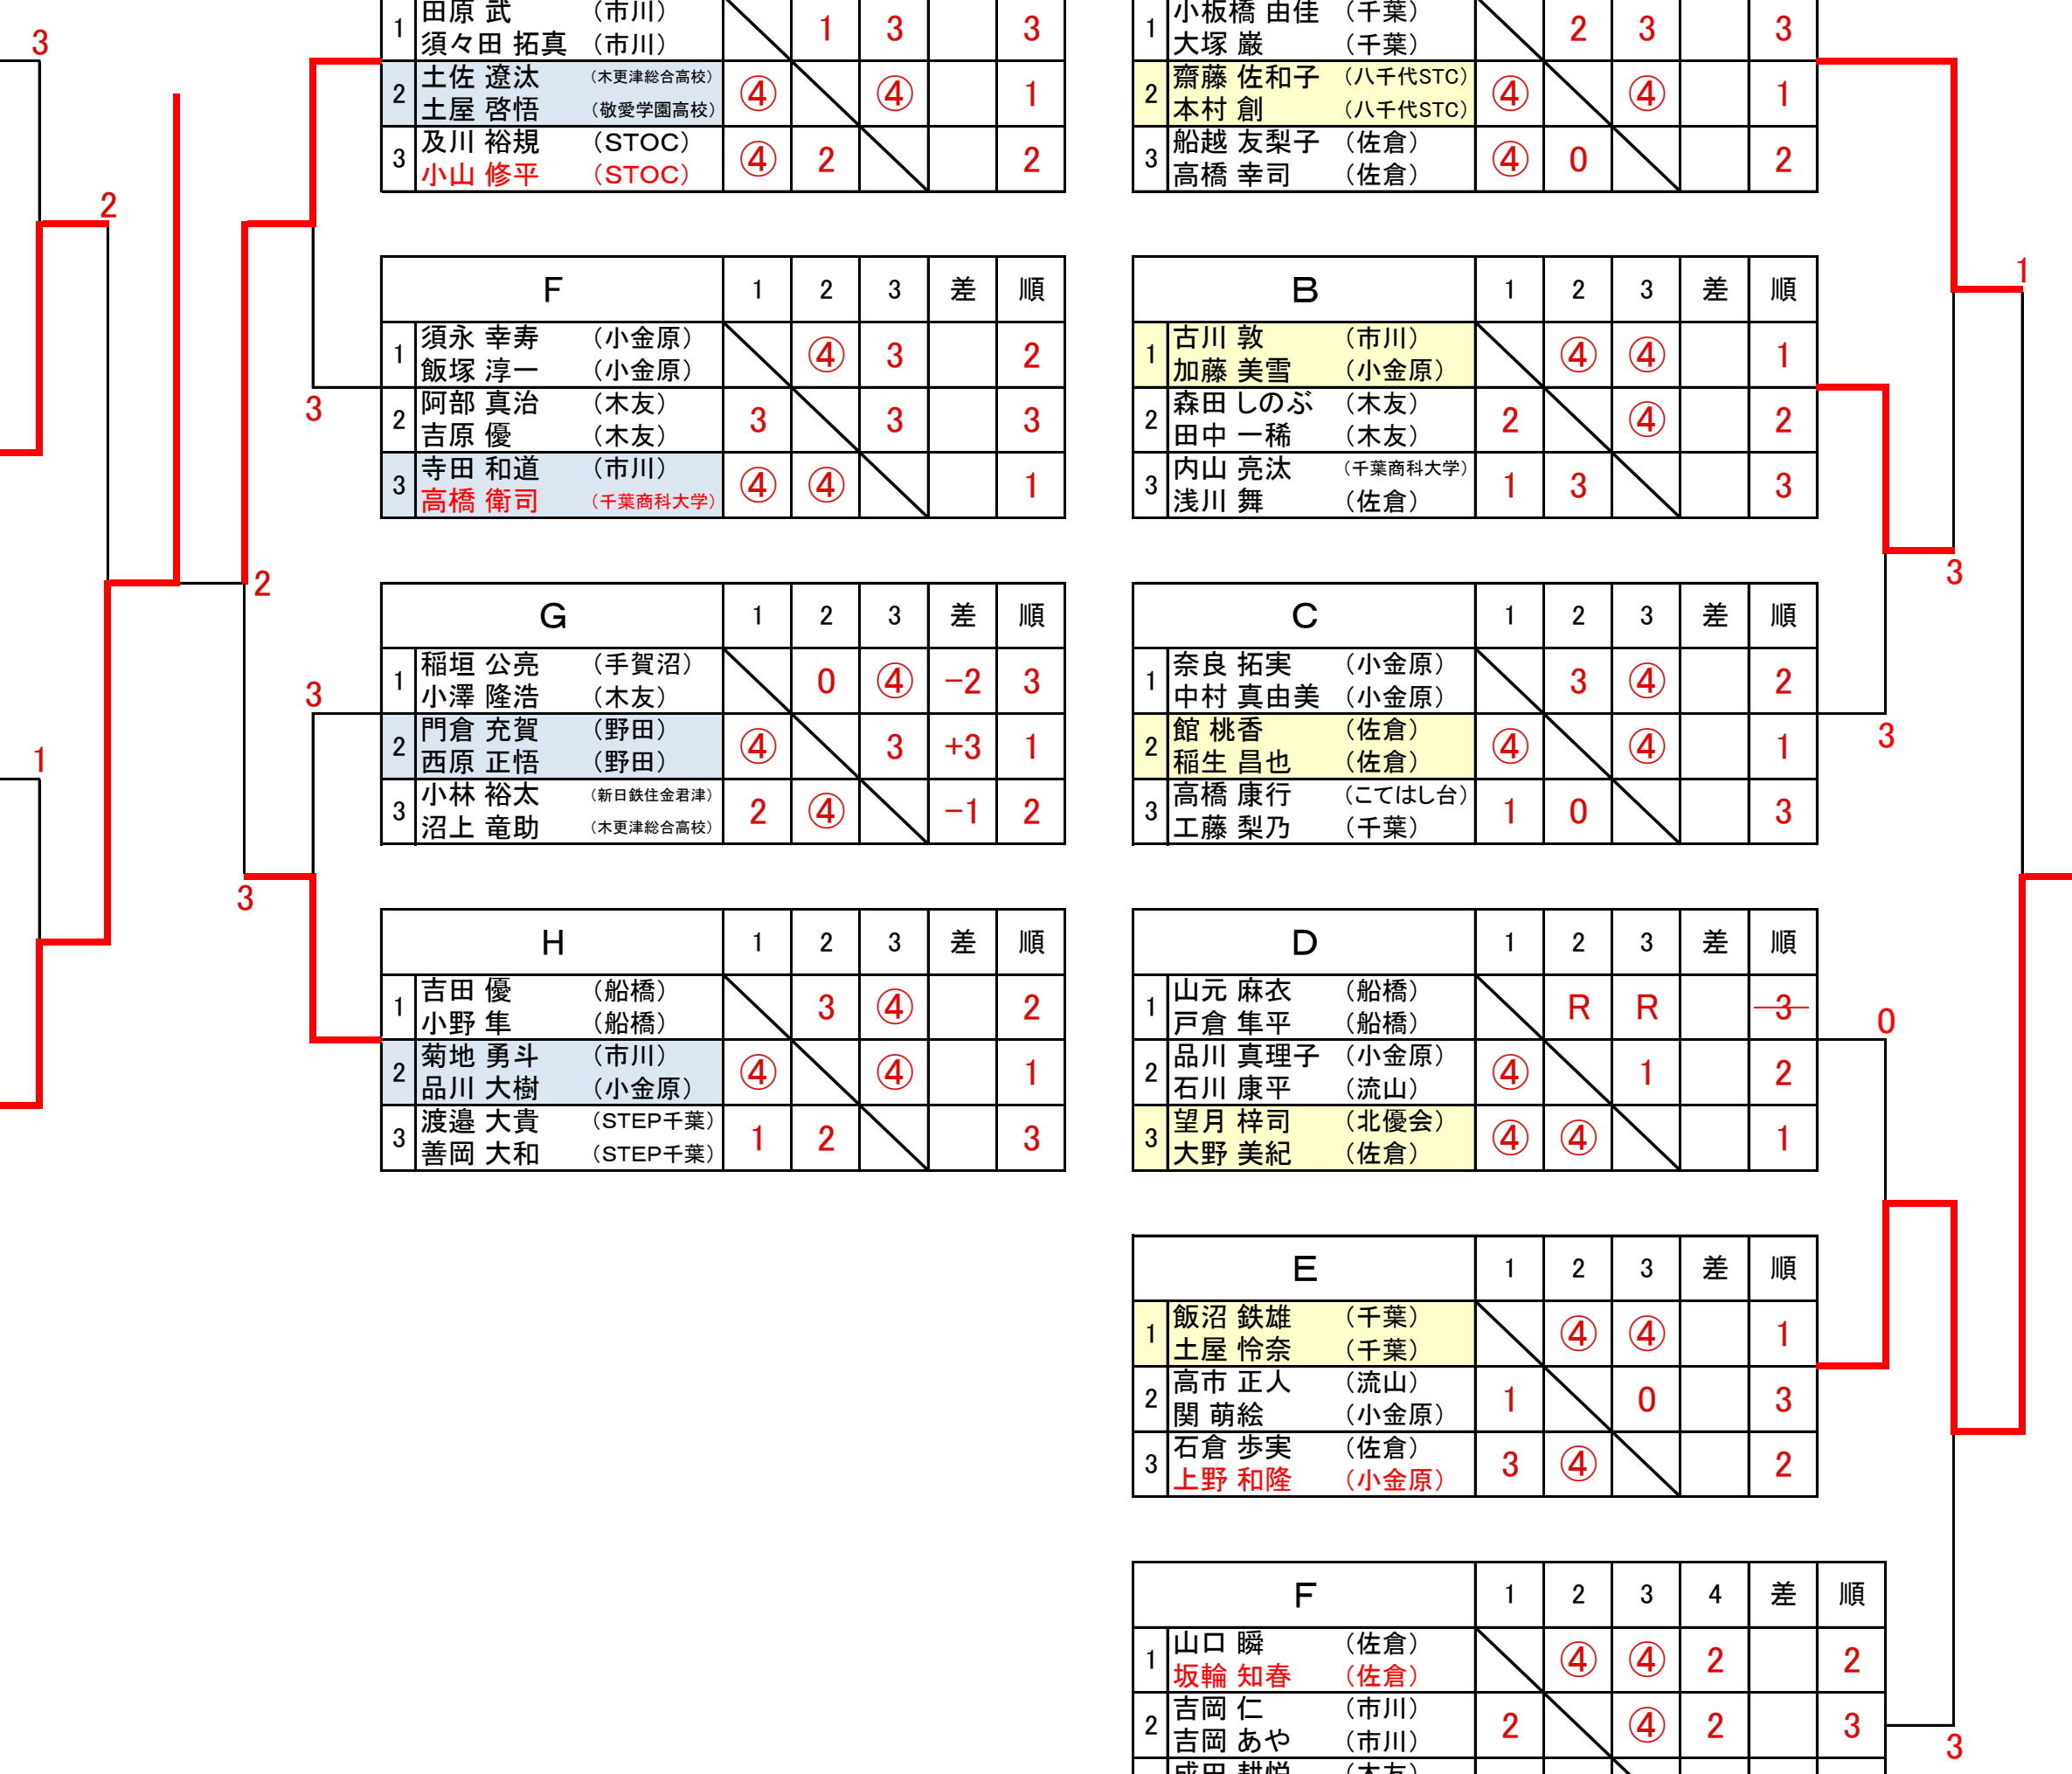

◆一般男子

A		1	2	3	差	順
1	十津川 将義 (市川市役所) 高藤 悠司 (小金原)		3	④		2
2	松井 大知 (木更津総合高校) 高杉 龍二 (木更津総合高校)	④		④		1
3	鈴木 椋一 (木友) 篠原 勇樹 (市川)	0	0			3

B		1	2	3	4	差	順
1	山田 和弘 (市川) 扇山 拓 (市川)		1	1	1		4
2	芦原 潤 (STOC) 平野 宏昌 (茂原市役所)	④		④	④		1
3	井出 涼太 (船橋) 佐々木 知廣 (流山)	④	1		④		2
4	東郷 優成 (野田) 中村 辰哉 (野田)	④	1	2			3

C		1	2	3	差	順
1	斉藤 祐樹 (木友) 小野塚 大樹 (木友)		2	1		3
2	菅谷 浩希 (船橋) 田中 裕之 (船橋)	④		④		1
3	近藤 亮太郎 (市川) 佐藤 伸耶 (市川)	④	1			2

D		1	2	3	差	順
1	小川 佳祐 (小金原) 矢吹 亮太 (昭和HD)		1	④		2
2	平田 隼風 (木更津総合高校) 中坂 正紀 (木更津総合高校)	④		④		1
3	若林 達也 (STOC) 木村 祐介 (STOC)	3	1			3

◆ミックス35

		1	2	3	4	差	順
1	杉本 幸規 (小金原) 牧野 律子 (小金原)		④	④	3		2
2	石橋 勉 (船橋緑会) 高桑 真砂子 (浦安会)	3		1	1		4
3	秋房 美知子 (野田レディース) 佐々木 健一 (野田)	0	④		3		3
4	福垣内 勝 (浦安会) 山崎 美智子 (浦安会)	④	④	④			1

E		1	2	3	差	順
1	田原 武 (市川) 須々田 拓真 (市川)		1	3		3
2	土佐 遼汰 (木更津総合高校) 土屋 啓悟 (敬愛学園高校)	④		④		1
3	及川 裕規 (STOC) 小山 修平 (STOC)	④	2			2

F		1	2	3	差	順
1	須永 幸寿 (小金原) 飯塚 淳一 (小金原)		④	3		2
2	阿部 真治 (木友) 吉原 優 (木友)	3		3		3
3	寺田 和道 (市川) 高橋 衛司 (千葉商科大学)	④	④			1

G		1	2	3	差	順
1	稲垣 公亮 (手賀沼) 小澤 隆浩 (木友)		0	④	-2	3
2	門倉 充賀 (野田) 西原 正悟 (野田)	④		3	+3	1
3	小林 裕太 (新日鉄住金君津) 沼上 竜助 (木更津総合高校)	2	④		-1	2

H		1	2	3	差	順
1	吉田 優 (船橋) 小野 隼 (船橋)		3	④		2
2	菊地 勇斗 (市川) 品川 大樹 (小金原)	④		④		1
3	渡邊 大貴 (STEP千葉) 善岡 大和 (STEP千葉)	1	2			3

◆ミックス一般

A		1	2	3	差	順
1	小坂橋 由佳 (千葉) 大塚 巖 (千葉)		2	3		3
2	齋藤 佐和子 (八千代STC) 本村 創 (八千代STC)	④		④		1
3	船越 友梨子 (佐倉) 高橋 幸司 (佐倉)	④	0			2

B		1	2	3	差	順
1	古川 敦 (市川) 加藤 美雪 (小金原)		④	④		1
2	森田 しのぶ (木友) 田中 一稀 (木友)	2		④		2
3	内山 亮汰 (千葉商科大学) 浅川 舞 (佐倉)	1	3			3

C		1	2	3	差	順
1	奈良 拓実 (小金原) 中村 真由美 (小金原)		3	④		2
2	館 桃香 (佐倉) 稲生 昌也 (佐倉)	④		④		1
3	高橋 康行 (こてはし台) 工藤 梨乃 (千葉)	1	0			3

D		1	2	3	差	順
1	山元 麻衣 (船橋) 戸倉 隼平 (船橋)		R	R		-3
2	品川 真理子 (小金原) 石川 康平 (流山)	④		1		2
3	望月 梓司 (北優会) 大野 美紀 (佐倉)	④	④			1

E		1	2	3	差	順
1	飯沼 鉄雄 (千葉) 土屋 怜奈 (千葉)		④	④		1
2	高市 正人 (流山) 関 萌絵 (小金原)	1		0		3
3	石倉 歩実 (佐倉) 上野 和隆 (小金原)	3	④			2

F		1	2	3	4	差	順
1	山口 瞬 (佐倉) 坂輪 知春 (佐倉)		④	④	2		2
2	吉岡 仁 (市川) 吉岡 あや (市川)	2		④	2		3
3	成田 耕悦 (木友) 成田 衿菜 (木友)	1	3		0		4
4	沼 智恵 (千葉) 及川 清貴 (黒潮)	④	④	④			1