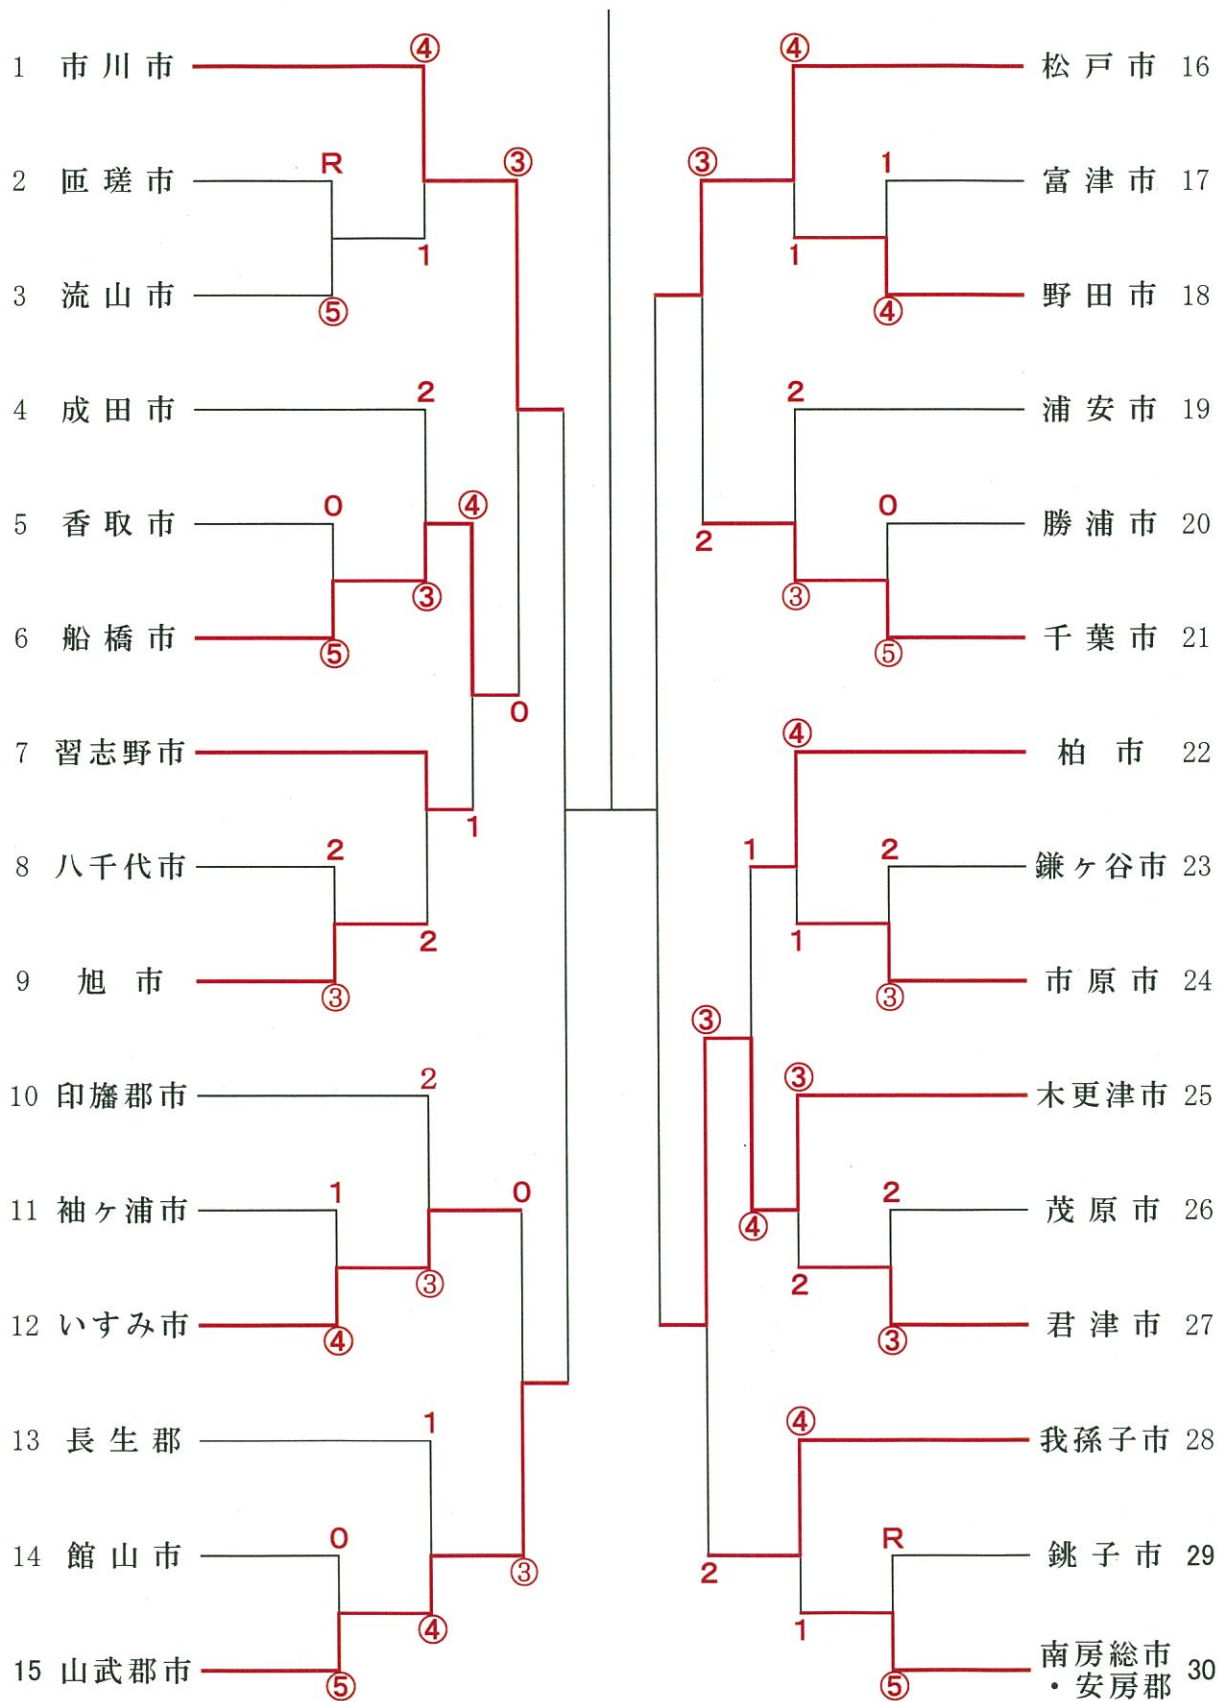

第 6 7 回 大 会 組 合 せ

【男子の部】

第 6 7 回 大 会 組 合 せ

【女子の部】

順位決定戦

【男子の部】

【女子の部】

3～4位決定戦

3～4位決定戦

5～6位決定戦

5～6位決定戦

7～8位決定戦

7～8位決定戦