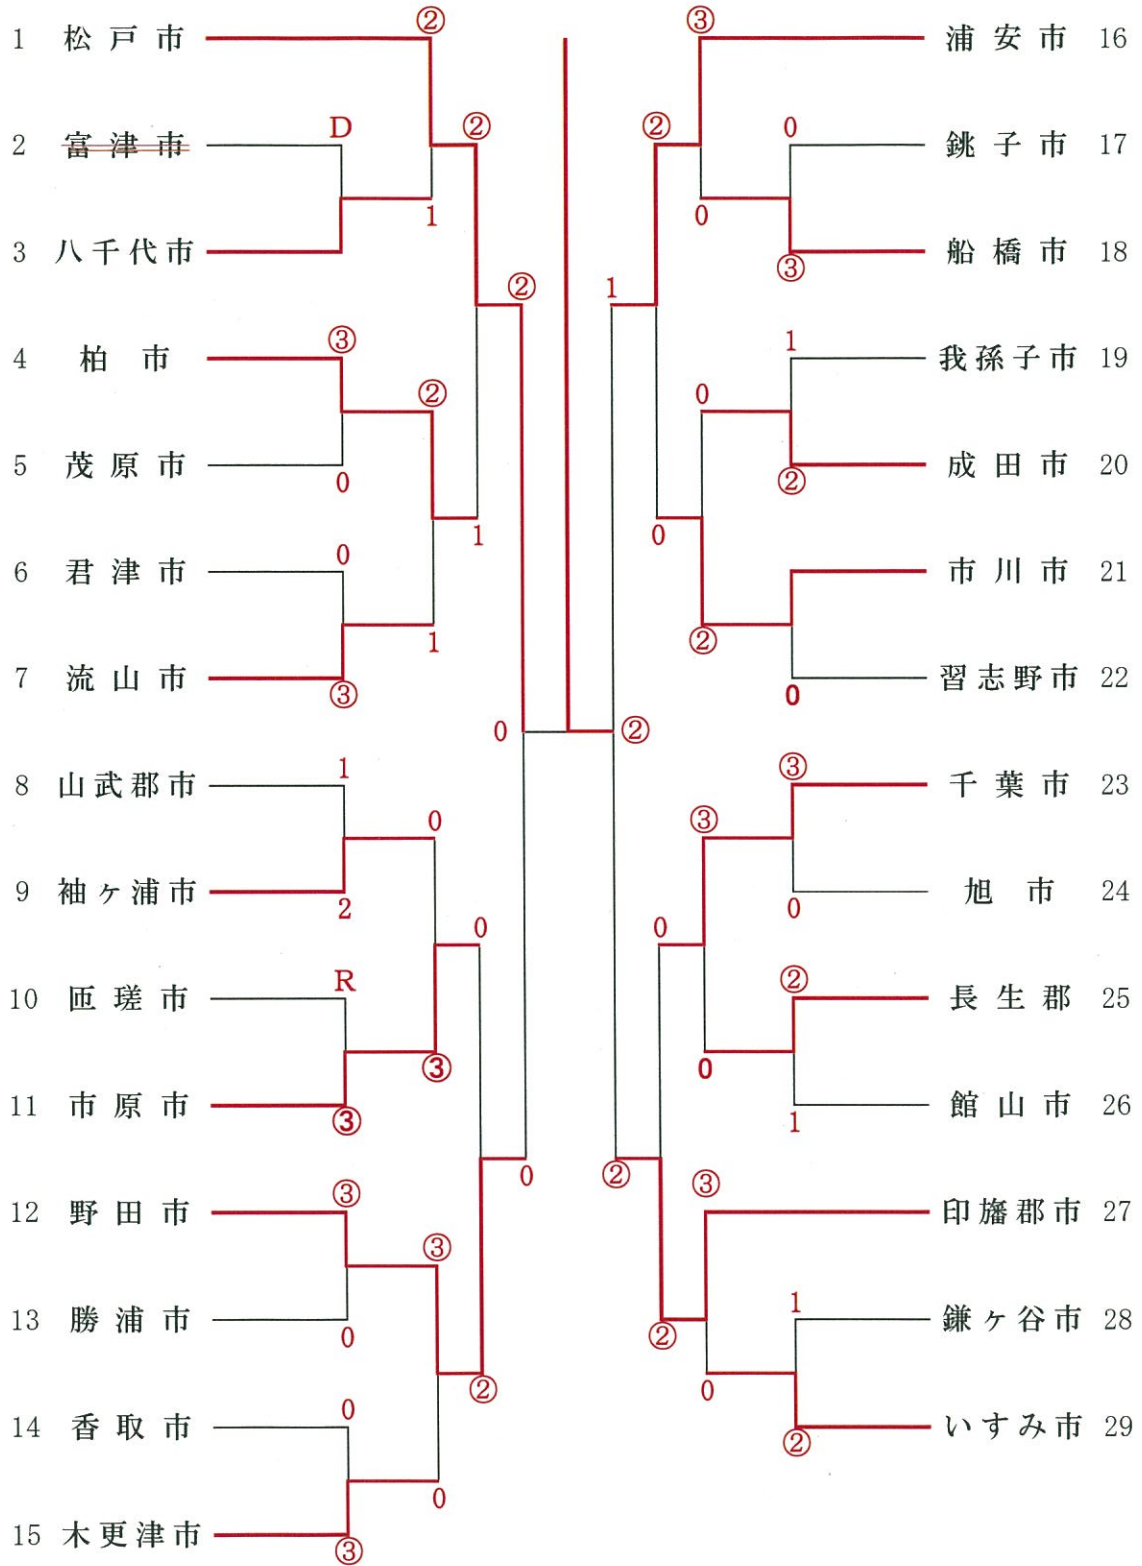

第 6 7 回 大 会 組 合 せ

【男子の部】

第 6 7 回 大 会 組 合 せ

【女子の部】

順位決定戦

【男子の部】

【女子の部】

3～4位決定戦

3～4位決定戦

5～6位決定戦

5～6位決定戦

7～8位決定戦

7～8位決定戦