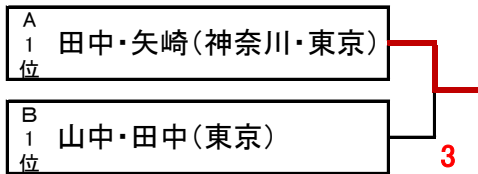

Aブロック (イ)		1	2	3	4	差	順
1	佐藤・加藤(千葉)		3	④	④	+2	1
2	橋本・林田(埼玉)	④		④	1	-2	3
3	長田・清水(山梨)	0	0		1		4
4	前平・三ツ木(東京)	1	④	④		0	2

Bブロック (イ)		1	2	3	4	差	順
1	藤岡・奥山(埼玉)		3	④	④	-5	3
2	照沼・中村(千葉)	④		3	④	+1	2
3	山中・田中(東京)	3	④		④	+4	1
4	原・森本(神奈川)	0	2	0			4

Aブロック1位トーナメント

Bブロック1位トーナメント

決勝戦

3・4位決定戦