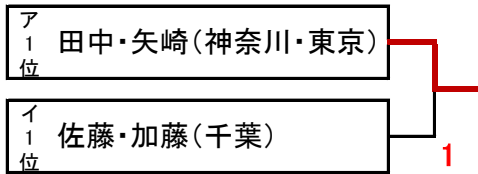

ジャパンカップ関東予選会

(とき 平成27年11月10日(火) ところ 千葉県総合スポーツセンター庭球場)

Aブロック

Aブロック (ア)		1	2	3	4	差	順
1	田中・矢崎(神奈川・東京)		④	④	④		1
2	宇田川・松村(千葉)	1		④	2	-1	4
3	道具・太田(東京)	1	3		④	+2	2
4	佐野・野寺(栃木)	1	④	1		-1	3

Bブロック

Bブロック (ア)		1	2	3	4	差	順
1	明利・赤澤(神奈川)		④	2	④		1
2	小野・栞原(東京)	3		④	④		2
3	椎名・林(千葉)	④	2		2		4
4	大賀・奈良岡(茨城)	2	1	④			3

Aブロック (イ)		1	2	3	4	差	順
1	佐藤・加藤(千葉)		3	④	④	+2	1
2	橋本・林田(埼玉)	④		④	1	-2	3
3	長田・清水(山梨)	0	0		1		4
4	前平・三ツ木(東京)	1	④	④		0	2

Bブロック (イ)		1	2	3	4	差	順
1	藤岡・奥山(埼玉)		3	④	④	-5	3
2	照沼・中村(千葉)	④		3	④	+1	2
3	山中・田中(東京)	3	④		④	+4	1
4	原・森本(神奈川)	0	2	0			4

Aブロック1位トーナメント