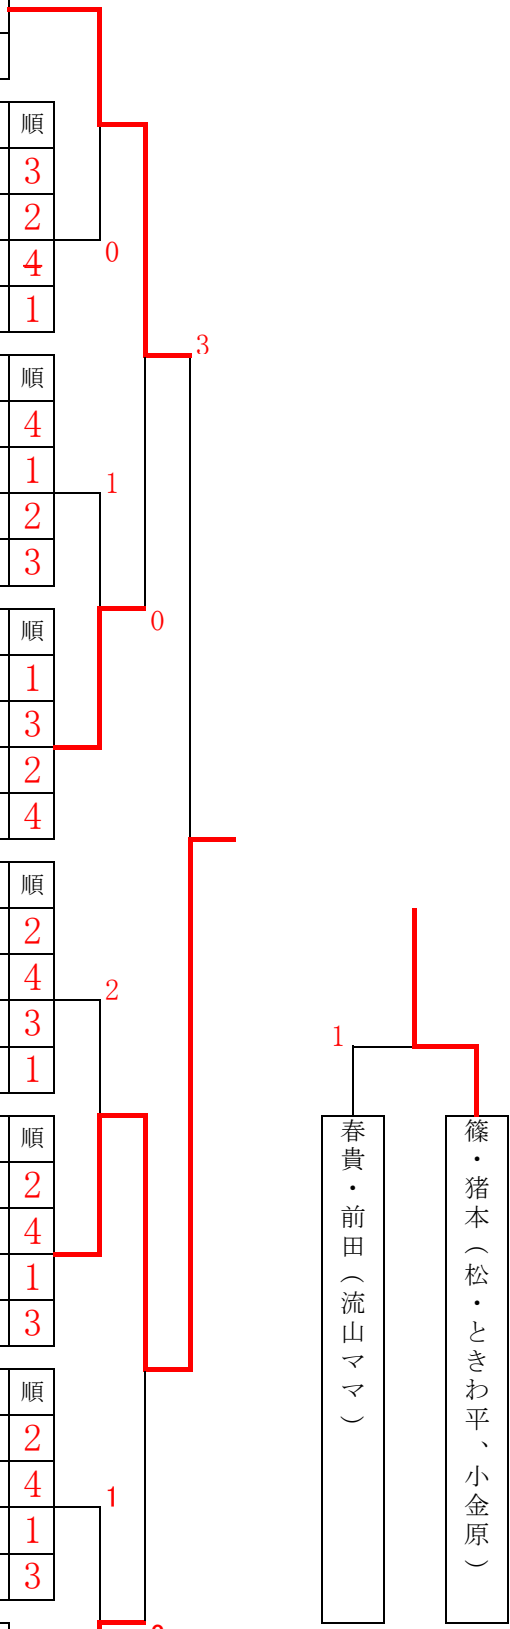

ふじ組

あ		1	2	3	差	順
1	湯浅・菊間(松・レットイン、栗ヶ沢レディース)		④	④		1
2	常世田・谷添(流山ママ、千・ふたば)	0		1		3
3	浮谷・佐用(野田レディース)	2	④			2

い		1	2	3	4	差	順
1	藤木・飯塚(印・酒々井、八街)		2	④	0		3
2	櫻田・碓井(千・ふたば)	④		④	2		2
3	若狭・宮間(松・さがみ台)	R	R		R		4
4	瀬黒・白井(市原ドリーム、柏レディース)	④	④	④			1

う		1	2	3	4	差	順
1	鈴木光部・富永(市原若宮)		1	1	0		4
2	八木橋・松浦(柏ママ、千・花見川)	④		④	④		1
3	原沢・高橋(松・ホワイト)	④	2		④		2
4	水野・鈴木(浦安会)	④	3	1			3

え		1	2	3	4	差	順
1	春貴・前田(流山ママ)		④	④	④		1
2	深山・田中(茂・わかば)	2		2	④		3
3	済賀・花澤(千・ふたば)	3	④		④		2
4	牛尾・鈴木(市原ドリーム、印・酒々井)	1	3	1			4

お		1	2	3	4	差	順
1	氷室・高橋(市原ドリーム)		④	④	1		2
2	森下・茶藪(千・ふたば)	0		3	0		4
3	小林・渡辺(北柏LTC、柏ママ)	2	④		2		3
4	加藤・桃木(我孫子ママ、松・ときわ平)	④	④	④			1

か		1	2	3	4	差	順
1	加藤・大和田(流山ママ)		④	2	④		2
2	森本・板倉(浦安会)	2		0	3		4
3	石川・三枝(市原エイティ)	④	④		④		1
4	一薫・富田(千・天台)	1	④	2			3

き		1	2	3	4	差	順
1	羽田・神処(市原若宮)		④	2	④		2
2	吉川・小笠原(松・レットイン、ときわ平)	2		3	3		4
3	熊谷・雨貝(流山ママ)	④	④		④		1
4	根津・高橋(柏ママ、千・花見川)	3	④	2			3

く		1	2	3	差	順
1	篠・猪本(松・ときわ平、小金原)		④	④		1
2	本間・木村(印・八街)	2		④		2
3	岸川・山崎(市原ドリーム、浦安会)	2	1			3

春貴・前田(流山ママ)

篠・猪本(松・ときわ平、小金原)

3位決定戦